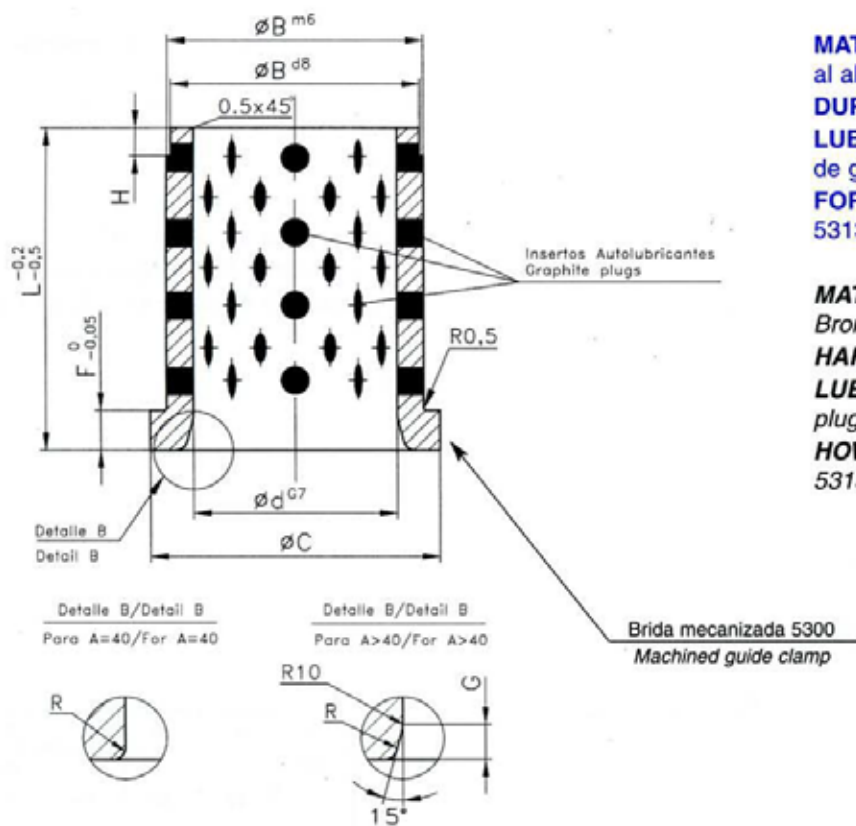

CASQUILLO GUIA AUTOLUBRICANTE (GUIDE BUSH WITH GRAPHITE PLUGS)

5313

MATERIAL: Bronce al aluminio DIN 1714
DUREZA: HB \geq 179
LUBRICANTE: Insertos de grafito
FORMA DE PEDIDO: 5313 \varnothing x longitud

MATERIAL: Aluminum Bronze DIN 1714
HARDNESS: HB \geq 179
LUBRICATOR: Graphite plugs
HOW TO ORDER: 5313 \varnothing x length

d	L	B	C	F	G	H	R
20	32	28	32	4	-	4	2
25	40	35	40	5	-	5	2
32	50	44	50	6	-	6	3
40	63	52	60	8	-	8	3
50	80	63	71	10	8	8	3
63	100	80	90	12	10	10	3
80	125	100	112	16	10	10	4
100	160	125	140	20	10	10	4